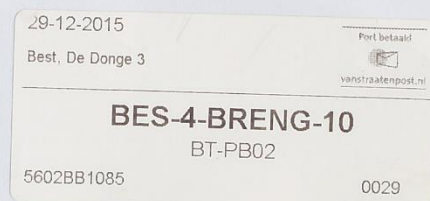

# Gemeente Breda

Port betaald Breda  
Port payé Breda  
Pays Bas

Stadskantoor, Postbus 90156, 4800 RH Breda

# Gemeente Breda

PTT Post  
Port betaald  
Port payé  
Pays-Bas

Stadskantoor, Postbus 90156, 4800 RH Breda

# Gemeente Breda

**TPG Post**  
Port betaald  
Port payé  
Pays-Bas

Stadskantoor, Postbus 90156, 4800 RH Breda

Postbus 90156, 4800 RH Breda

 Gemeente Breda

23-12-2015

Postbus 90156, 4800 RH Breda

 Gemeente Breda

Postbus 90156, 4800 RH Breda

Gemeente Breda

sandd.  
Port betaald